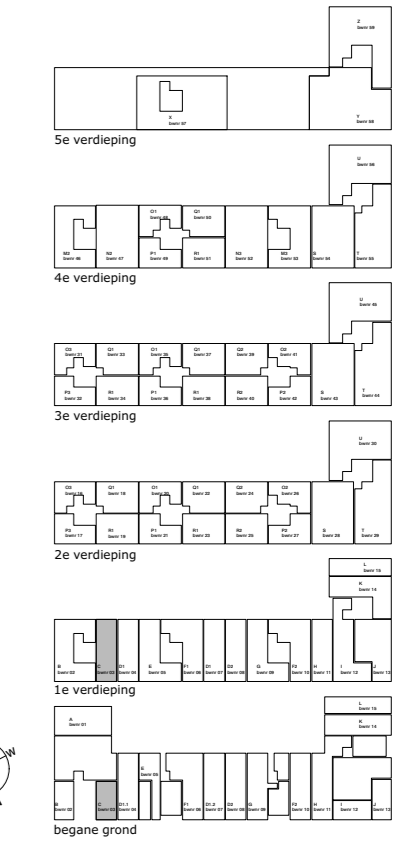

Project: Somerparc aan de Amstel
Amstelkwartier blok 6a
Woningtype C bwnr 03

Datum 11-02-2021   Schaal 1:50   Formaat A2