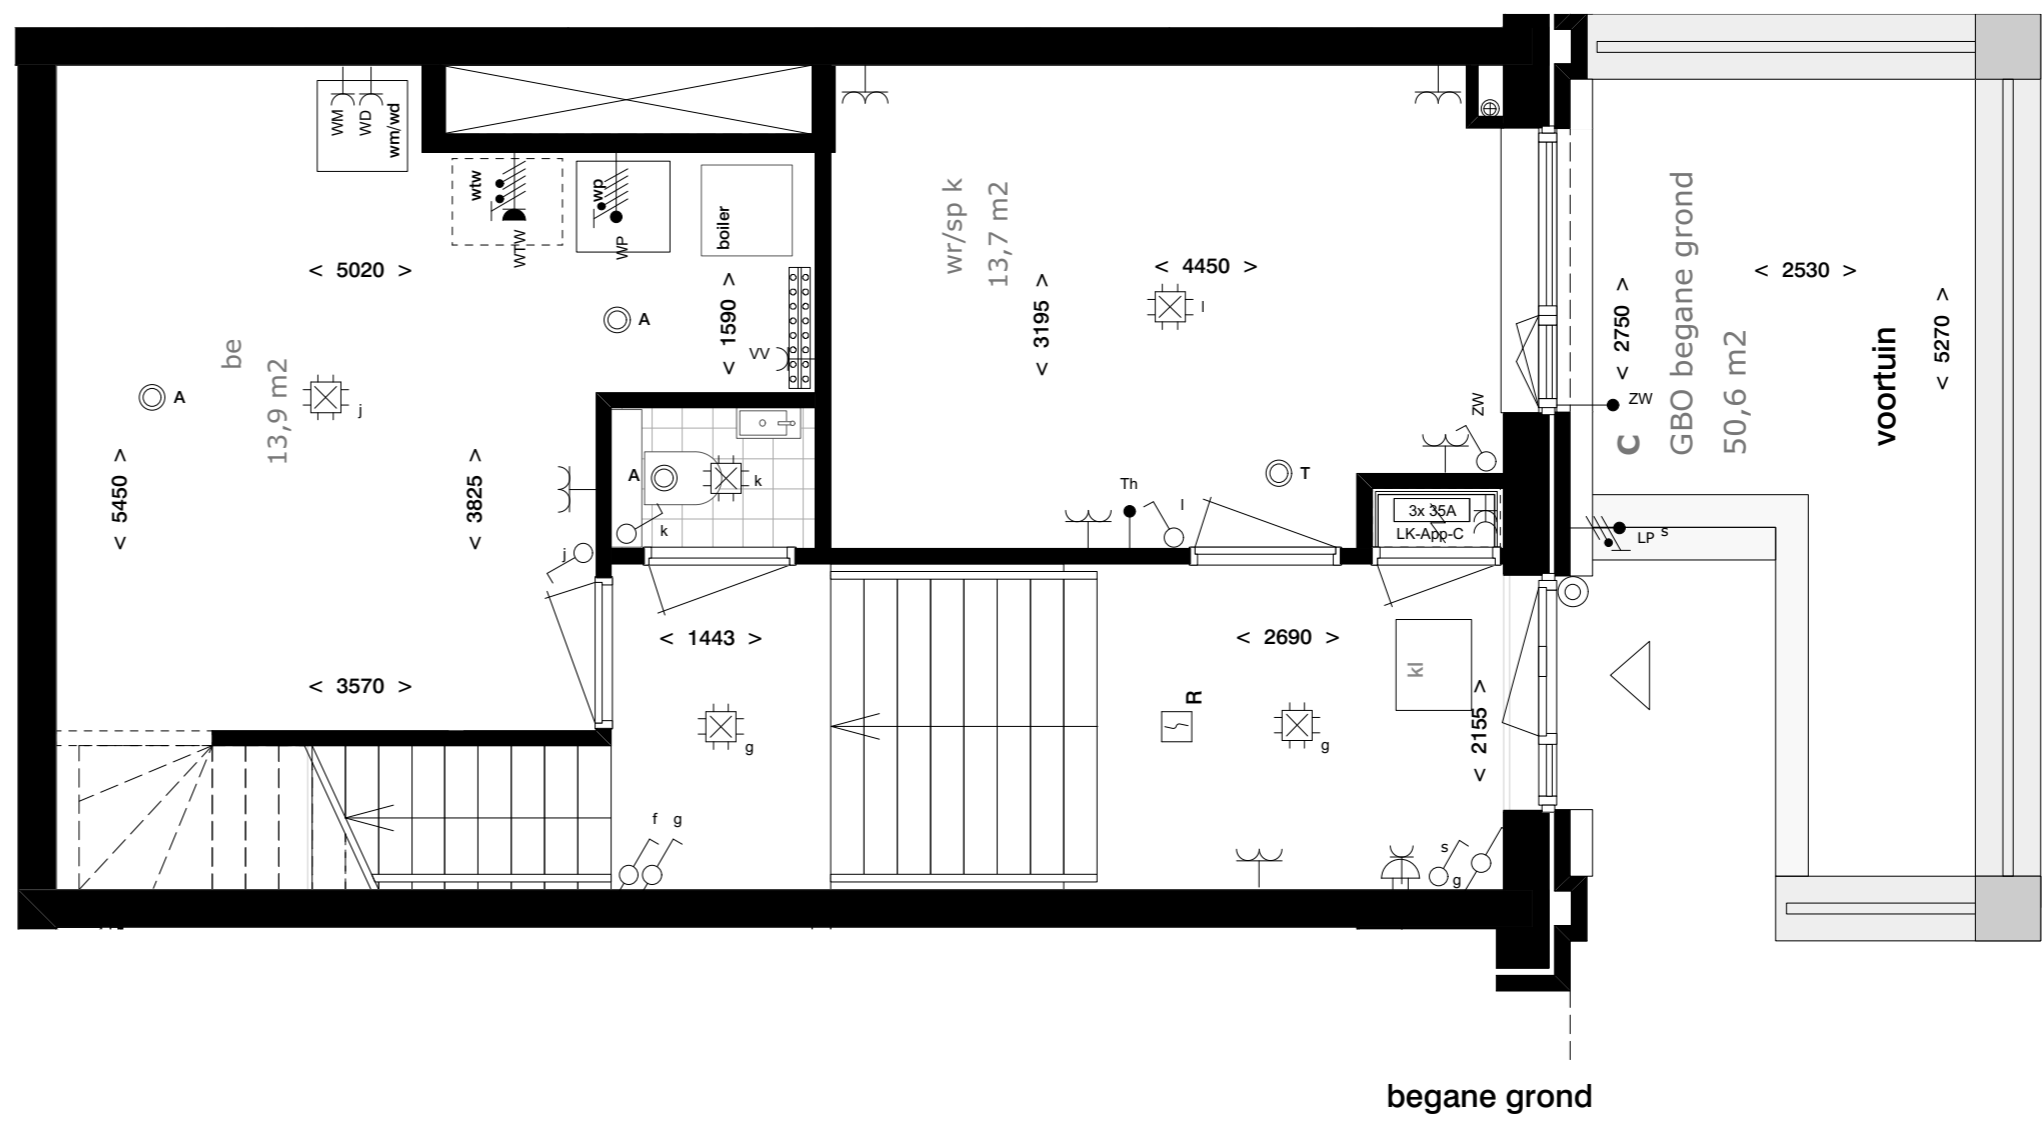

Project: Somerparc aan de Amstel
Amstelkwartier blok 6a
Woningtype C bwnr 03

Datum 11-02-2021   Schaal 1:50   Formaat A2