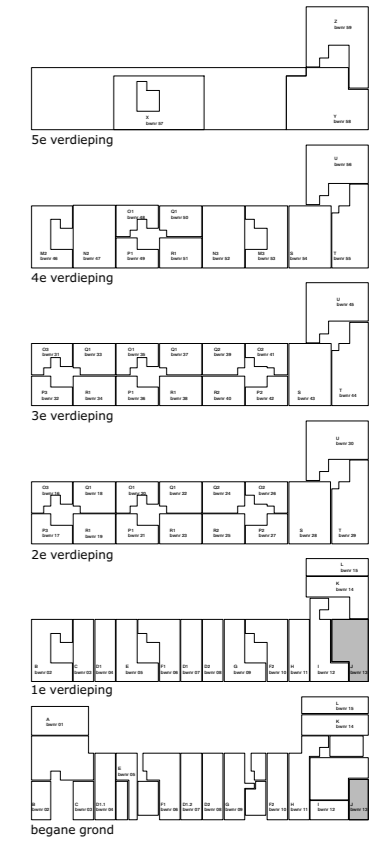

RENVOOI ELEKTROTECHNISCHE INSTALLATIES

	Aansluitpunt 3 fasen 400V, nul en beschermcontact
	Wandcontactdoos 230V, perilex
	Aansluitpunt 1 fase 230V, nul en beschermcontact
	Aansluitpunt 1 fase 230V, elektrische radiator
	Wandcontactdoos enkelvoudig met beschermcontact
	Wandcontactdoos 2-voudig met beschermcontact - opbouw
	Wandcontactdoos enkelvoudig met beschermcontact - spatwaterdicht
	Wandcontactdoos 2-voudig met beschermcontact - spatwaterdicht
	Lichtpunt plafond
	Lichtpunt, wand
	Centraaldoos met lichtpunt
	Schakelaar enkelpolig
	Schakelaar 3-polig
	Wisselschakelaar
	Schakelaar enkelpolig met wandcontactdoos
	Wisselschakelaar met wandcontactdoos
	CAI bedraad
	CAI niet bedraad (voorzien van trekdraad)
	Data bedraad
	Data niet bedraad (voorzien van trekdraad)
	Thermostaat
	Zonwering
	Rockmelder, optisch
	Videfoon
	Bedrukker (RVS, op kozijn)
	Bel
	Centraal aardpunt
	Luchtvoerventiel (Ø170mm)
	Luchtafvoerventiel (Ø170mm)
	Verdeler vloerverwarming (afm. 800x140mm lxd)
	Positie douchekraan
	CAI Centrale antenne inrichting
	D Data punt
	CAP Centraal aardpunt
	LP Lichtpunt
	MV Mechanische ventilatie
	Th Ruimte thermostaat
	RD Radiator elektrisch
	VV Verdeler vloerverwarming
	WD Wasdroger
	WM Wasmachine
	WTW Warmtemetering unit
	ZW Zonwering

Wandcontactdoos algemeen	300+	CAI	300+
Schakelaars	1050+	Telefoon	300+
Bedrukker	1000+	Wasmachine	1200+
Videfoon	1500+	Wasdroger	1200+
Ruimte thermostaat	1500+	Mechanische ventilatie	1500+
Lichtpunt buiten	2150+	Lichtpunt boven vastafel	2150+
Schakelaar toelersruimte	2150+		

Note:
Voor aansluitpunten en voorzieningen keuken keukentekening

- RENVOOI WONINGEN**
- wk woonkamer
 - wr/spk werk- speelkamer
 - sk slaapkamer
 - k keuken
 - lk leefkeuken
 - bk badkamer
 - be berging
 - kl kruipruimte
 - * verzwaarde geluiddoer (indien van toepassing)