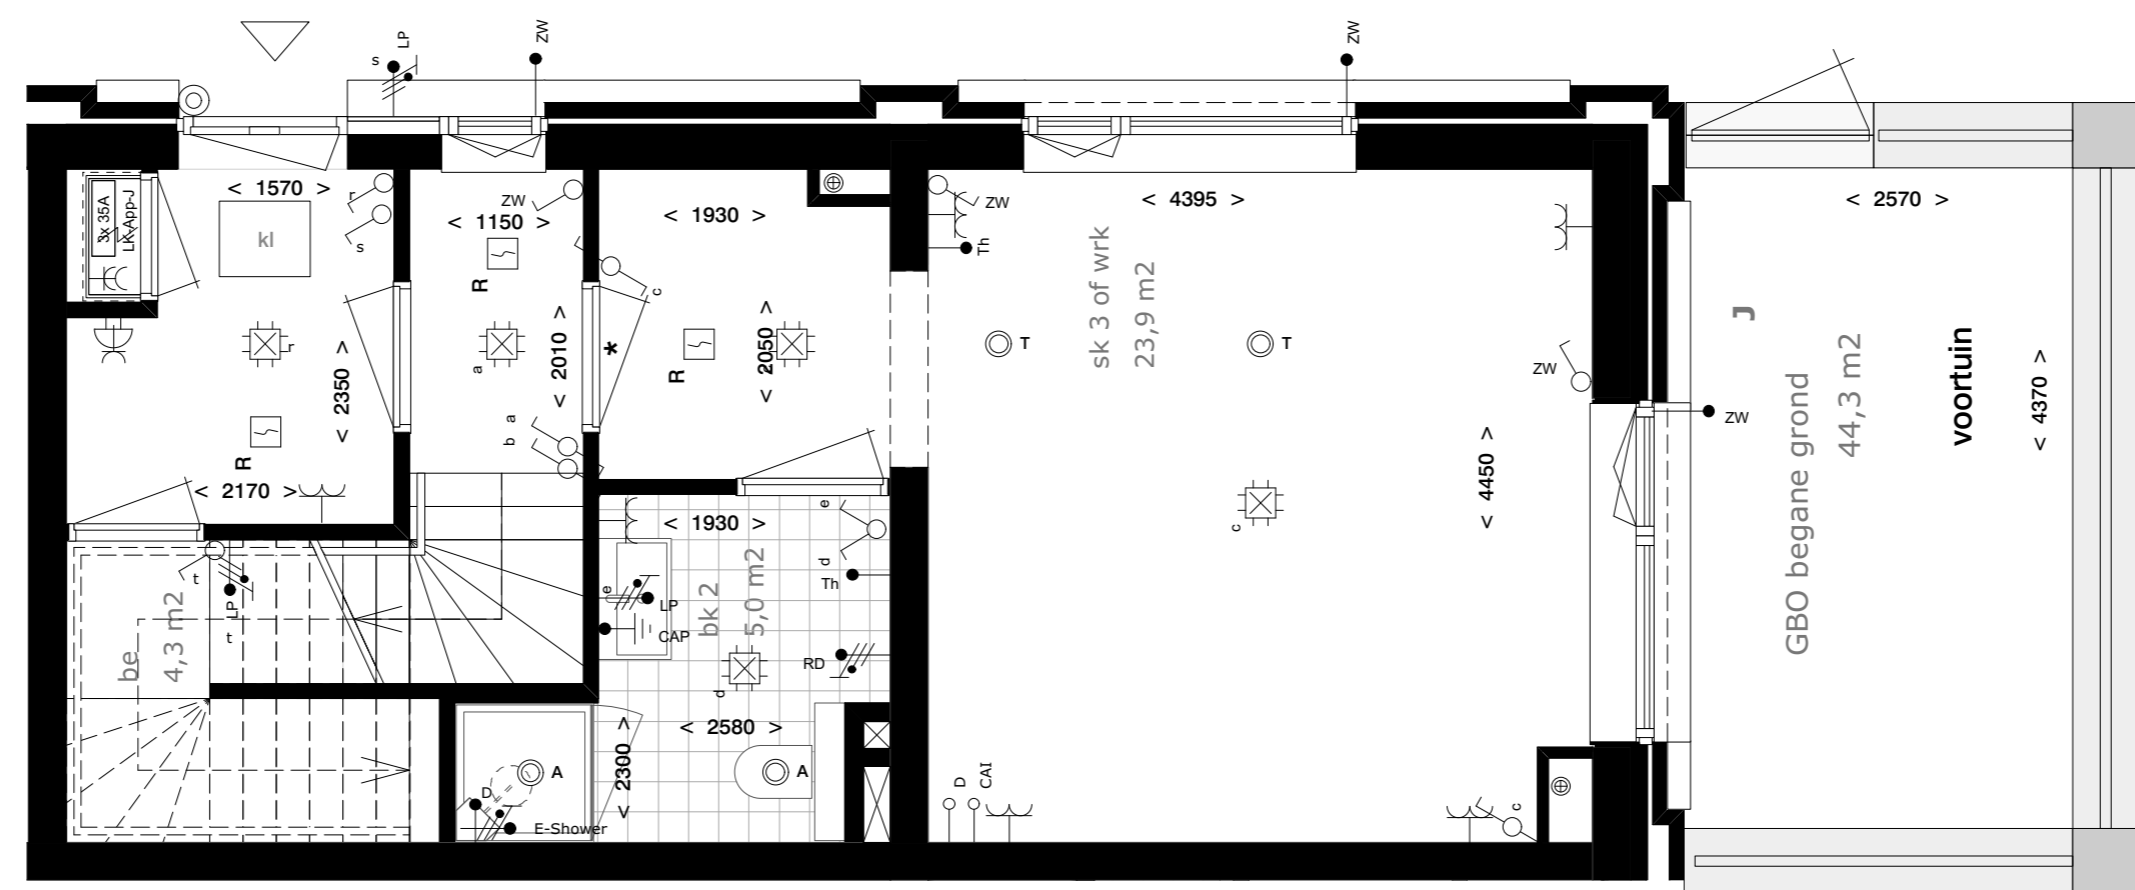

Project: Somerparc aan de Amstel
Amstelkwartier blok 6a
Woningtype J bwnr 13

Datum 04-02-2021
 Schaal 1:50
 Formaat A2

- De opgegeven maten zijn circa maten en kunnen afwijken
 - inrichting en afwerking privé buitenruimte volgens nadere uitwerking
 - de plaats, aantallen en afmetingen van aangegeven installatiepunten zijn indicatief en kunnen wijzigen