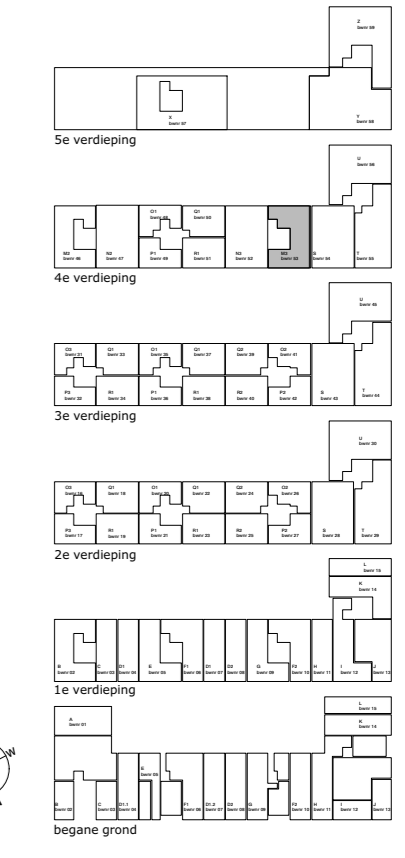

Project: Somerparc aan de Amstel
Amstelskwartier blok 6a
Woningtype M3 bwnr 53

Datum	Schaal	Formaat
04-02-2021	1:50	A2