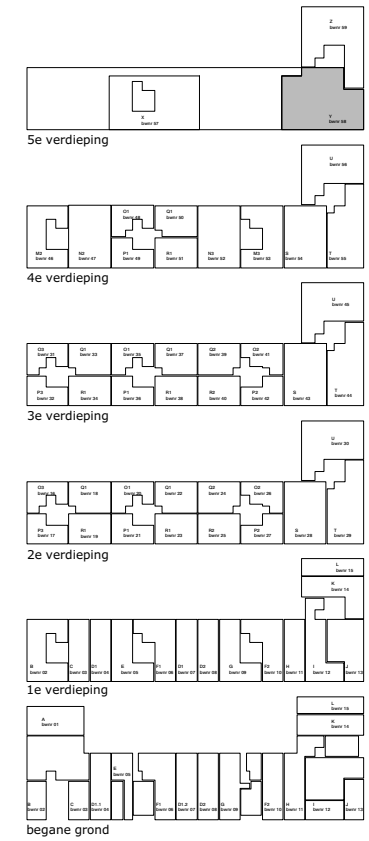

**RENVOOI ELEKTROTECHNISCHE INSTALLATIES**

	Aansluitpunt 3 fasen 400V, nul en beschermcontact
	Wandcontactdoos 230V, peritex
	Aansluitpunt 1 fase 230V, nul en beschermcontact
	Aansluitpunt 1 fase 230V, elektrische radiator
	Wandcontactdoos enkelvoudig met beschermcontact
	Wandcontactdoos 2-voudig met beschermcontact
	Wandcontactdoos 2-voudig met beschermcontact - opbouw
	Wandcontactdoos enkelvoudig met beschermcontact - spatwaterdicht
	Wandcontactdoos 2-voudig met beschermcontact - spatwaterdicht
	Lichtpunt plafond
	Lichtpunt wand
	Centraaldoos met lichtpunt
	Schakelaar enkelpolig
	Schakelaar 3-polig
	Wisselschakelaar
	Schakelaar enkelpolig met wandcontactdoos
	Wisselschakelaar met wandcontactdoos
	CAI bedraad
	CAI niet bedraad (voorzien van trekdraad)
	Data bedraad
	Data niet bedraad (voorzien van trekdraad)
	Thermostaat
	Zonwering
	Rookmelder, optisch
	Videofoon
	Beldrukker (RVS, op kozijn)
	Bel
	Centraal aansluitpunt
	Luchtvoerventiel (Ø170mm)
	Luchtlatvoerventiel (Ø170mm)
	Verdelers vloerverwarming (afm. 800x140mm bxd)
	Positie douchekraan
	RD Radiator elektrisch
	D Data punt
	CAP Centraal aansluitpunt
	LP Lichtpunt
	MV Mechanische ventilatie
	Th Ruimte thermostaat
	WTW Warmterugwin unit
	ZW Zonwering
	Wandcontactdoos algemeen 300+
	Schakelaars 1000+
	Beldrukker 1500+
	Videofoon 1500+
	Lichtpunt buiten 1500+
	Schakelaar toetsruimte 2150+
	CAI 300+
	Telefoon 300+
	Wasmachine 1200+
	Wasmachine 1200+
	Mechanische ventilatie 1500+
	Lichtpunt boven wastafel 2150+

Note: Voor aansluitpunten en voorzieningen keuken keukentekening

**RENVOOI WONINGEN**

wk woonkamer  
wr/spk werk- speelkamer  
sk slaapkamer  
k keuken  
lk leefkeuken  
bk badkamer  
be berging  
kl kruipruimte

\* verzwaarde geluidsdeur (indien van toepassing)

dubbele terras/balkon deur  
loop deur vaste deur

**Project: Somerparc aan de Amstel**  
**Amstelkwartier blok 6a**  
**Woningtype Y bwnr 58**

Datum 05-10-2021      Schaal 1:50      Formaat A2 +